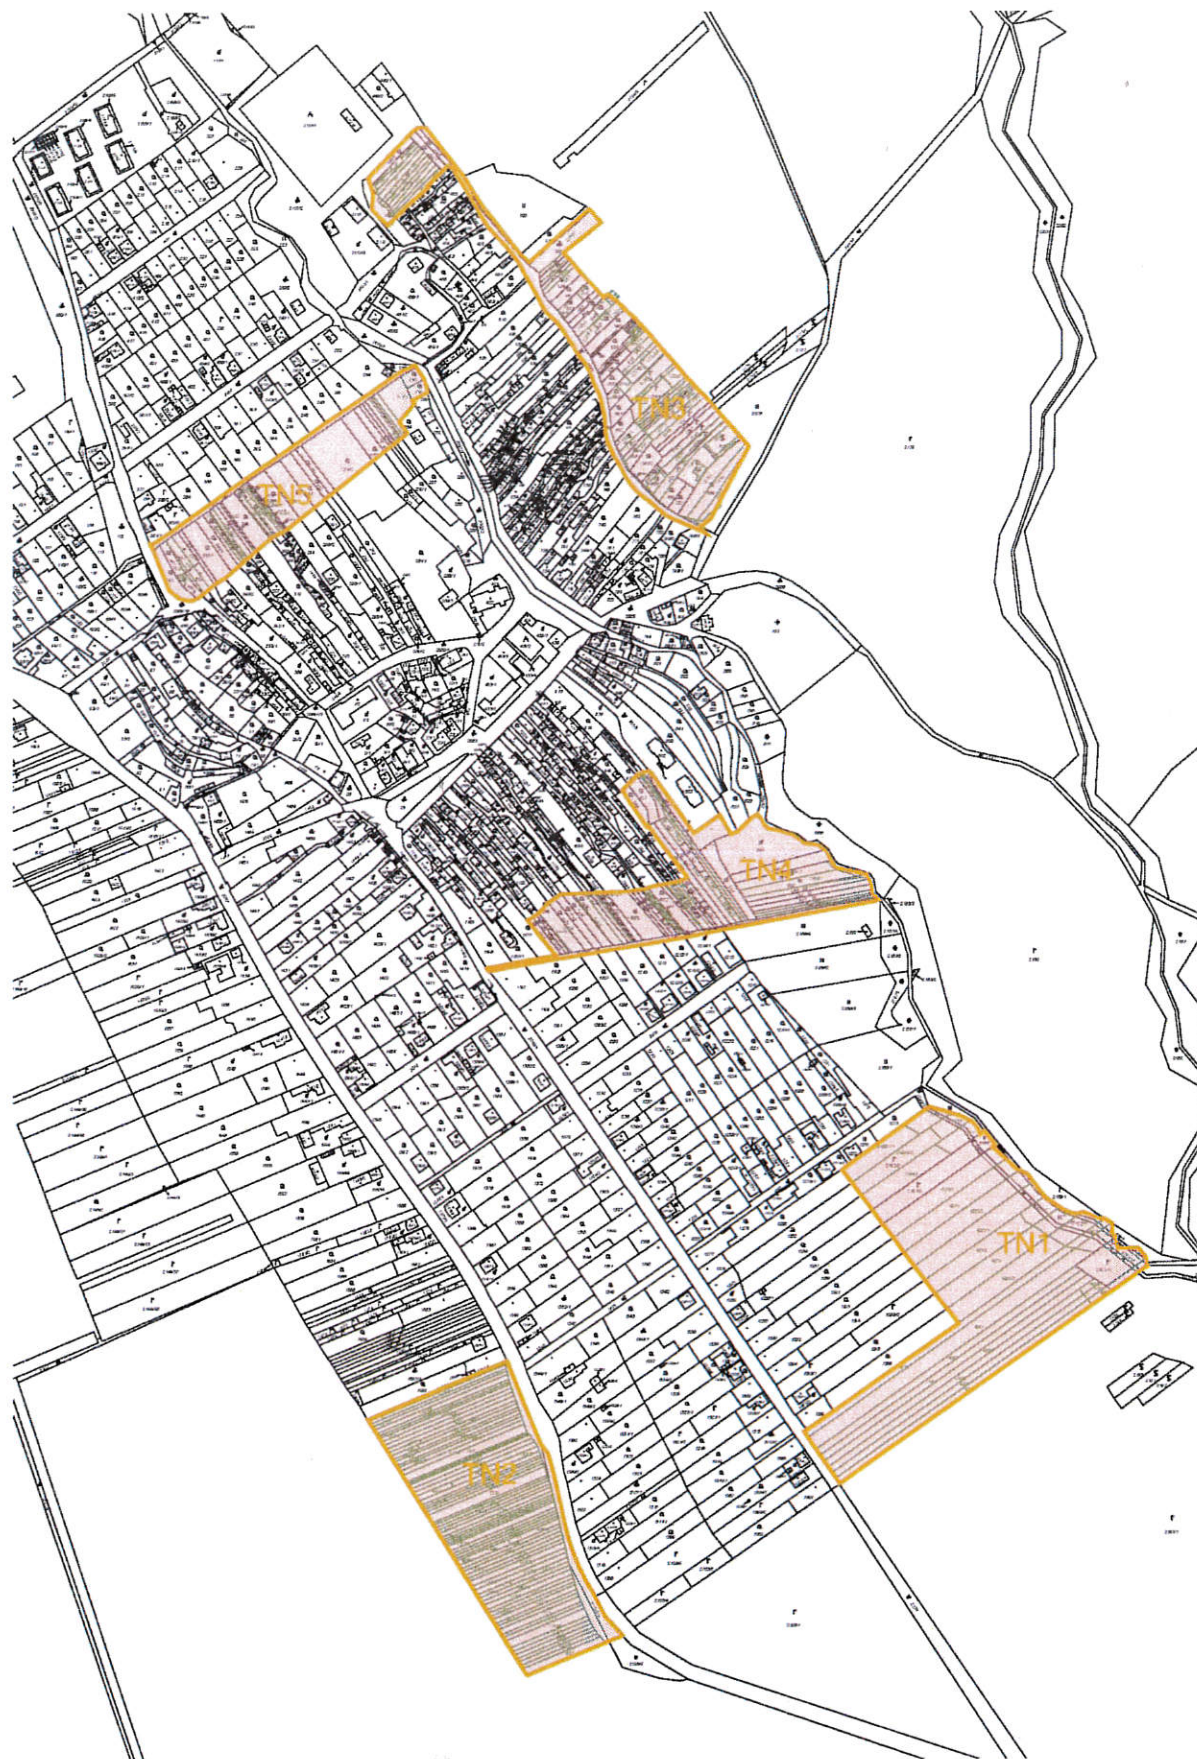

Projekt jednoduchých pozemkových úprav
v k.ú. Tekovské Nemce

Obvod projektu JPÚ

Mierka 1:7000